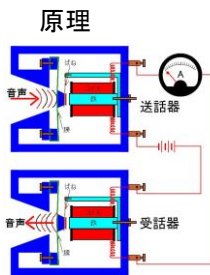

## ベルの電話機(1876)

1878(明治11年)国産第1号電話機工部省製

1888(明治21年)  
ガワーベル電話機  
通信省工務局製

1890(明治23年)  
ガワーベル電話機  
通信省工務局製  
(明治21年のものより改良されている)

国産電話機

1890年代(明治25年頃)  
機種不明(磁石式)

1896年(明治29年)  
デルビル磁石式壁掛型

国産電話機